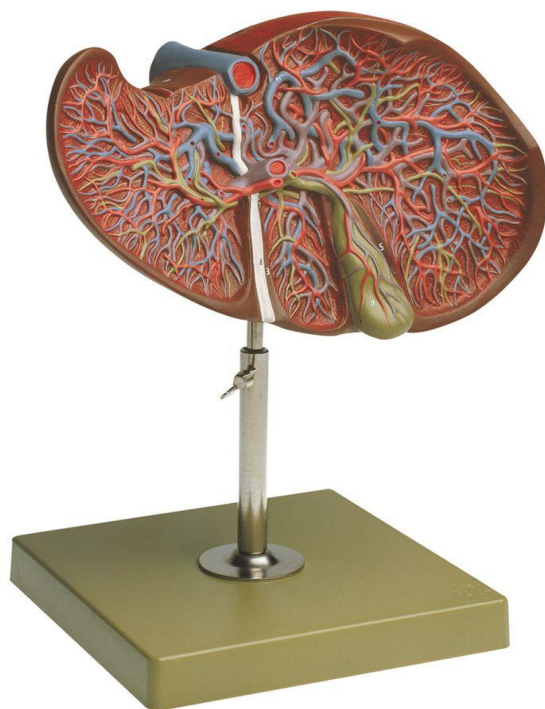

Human Liver and Gallbladder

مولدژ آموزشی کبد و کیسه صفرا

- ❖ آناتومی داخلی کبد انسان را با کیسه صفرا نشان می دهد
- ❖ این مدل بر روی پایه سبز قرار گرفته است
- ❖ جزئیات پیچیده عروق کبدی و سیستم مجرای صفرا نشان داده شده است
- ❖ از جنس وینیل وقابل شستشو می باشد
- ❖ قابل استفاده در مراکز دانشگاهی و آموزشی
- ❖ ساخت کشور انگلیس
- ❖ سال خرید : 1380
- ❖ تعداد : یک عدد